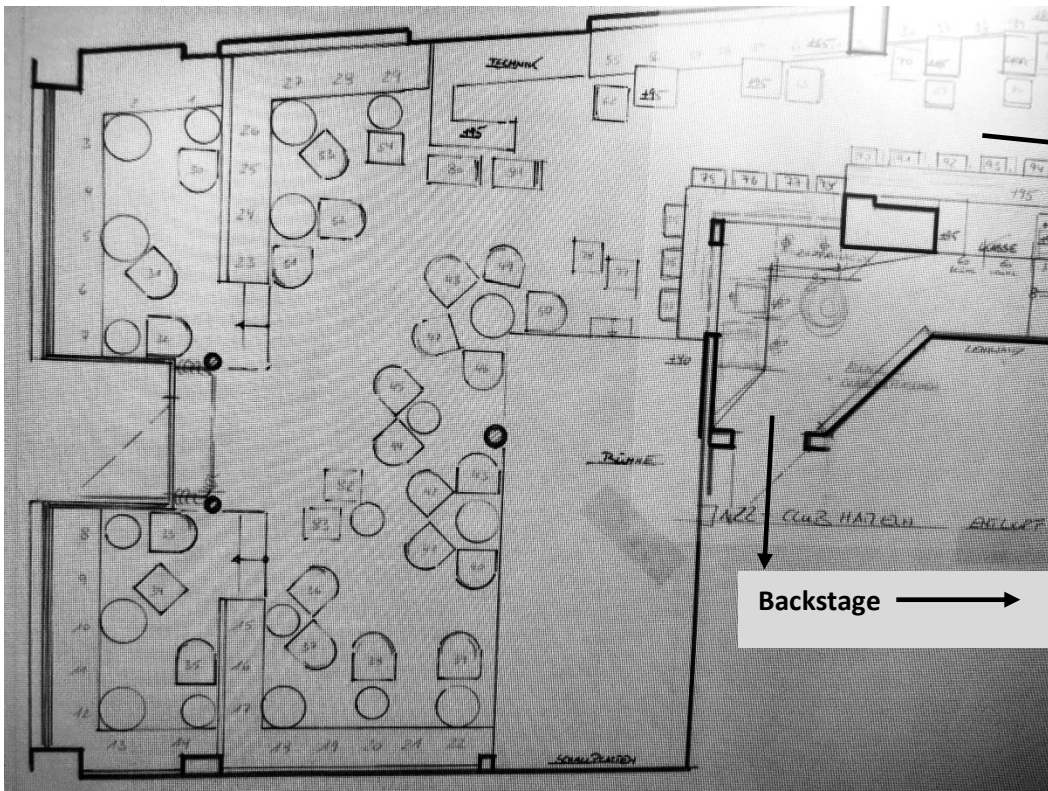

Sollte es weitere Fragen zur Ausstattung / Verfügbarkeit geben so beantworten wir diese gern unter:

Should you have further questions regarding the technical setup or availability of equipment or instruments please contact us at:

Mail: technik@doubletime-club.de

Last updated: 09/2019

→ Lounge
Garderobe

Backstage →